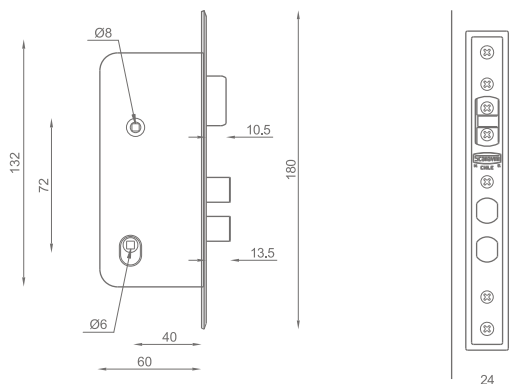

Dimensiones (mm)

Acabado:
Acero
zinc pasivado

ART. 1054 BAÑO

- Backset de 40 mm
- Para seguro interior / Ranura de emergencia exterior*
- Picaporte reversible
- Cerrojo de dos pitones
- Cumple con la norma de calidad NCH 345 Of. 2001, Grado 1

* Incluidos en la guarnición

Dimensiones (mm)

Acabado:
Acero
zinc pasivado

ART. 1056 SIMPLE PASO, DORMITORIO NIÑOS

- Backset de 40 mm
- Picaporte reversible
- Cumple con la norma de calidad NCH 345 Of. 2001, Grado 1