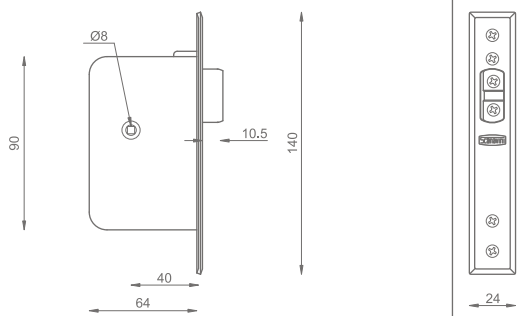

Dimensiones (mm)

Acabado:
Acero
zinc pasivado

ART. 1054 BAÑO

- Backset de 40 mm
- Para seguro interior / Ranura de emergencia exterior*
- Picaporte reversible
- Cerrojo de dos pitones
- Cumple con la norma de calidad NCH 345 Of. 2001, Grado 1

* Incluidos en la guarnición

Dimensiones (mm)

Acabado:
Acero
zinc pasivado

ART. 1056 SIMPLE PASO, DORMITORIO NIÑOS

- Backset de 40 mm
- Picaporte reversible
- Cumple con la norma de calidad NCH 345 Of. 2001, Grado 1