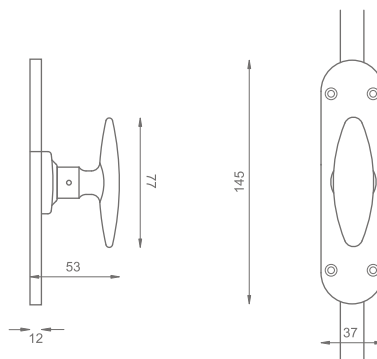

ESPAÑOLETAS

Dimensiones (mm)

Acabado:

Bronce satinado

ART. 203 ESPAÑOLETA

- Cuerpo y puño ovalado en bronce
- Puño de 77 mm

Dimensiones (mm)

Acabado:

Negro colonial

ART. 256 ESPAÑOLETA

- Cuerpo y puño en zinc alloy esmaltado