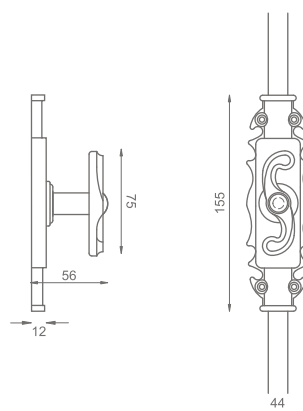

ESPAÑOLETAS

Dimensiones (mm)

Acabado:

Bronce satinado

ART. 203 ESPAÑOLETA

- Cuerpo y puño ovalado en bronce
- Puño de 77 mm

Dimensiones (mm)

Acabado:

Negro colonial

ART. 256 ESPAÑOLETA

- Cuerpo y puño en zinc alloy esmaltado