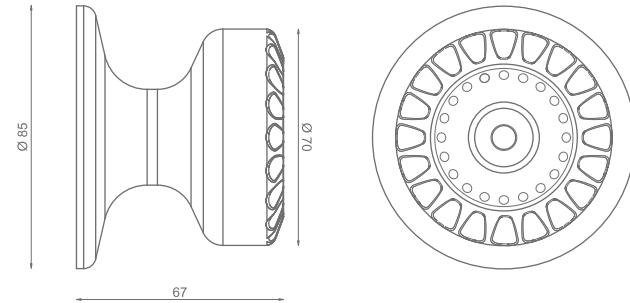

ART. 470 PERILLÓN

- Para puertas desde 30 mm a 60 mm de espesor
- Diámetro de 70 mm

Dimensiones (mm)

Acabado:

Bronce
envejecido