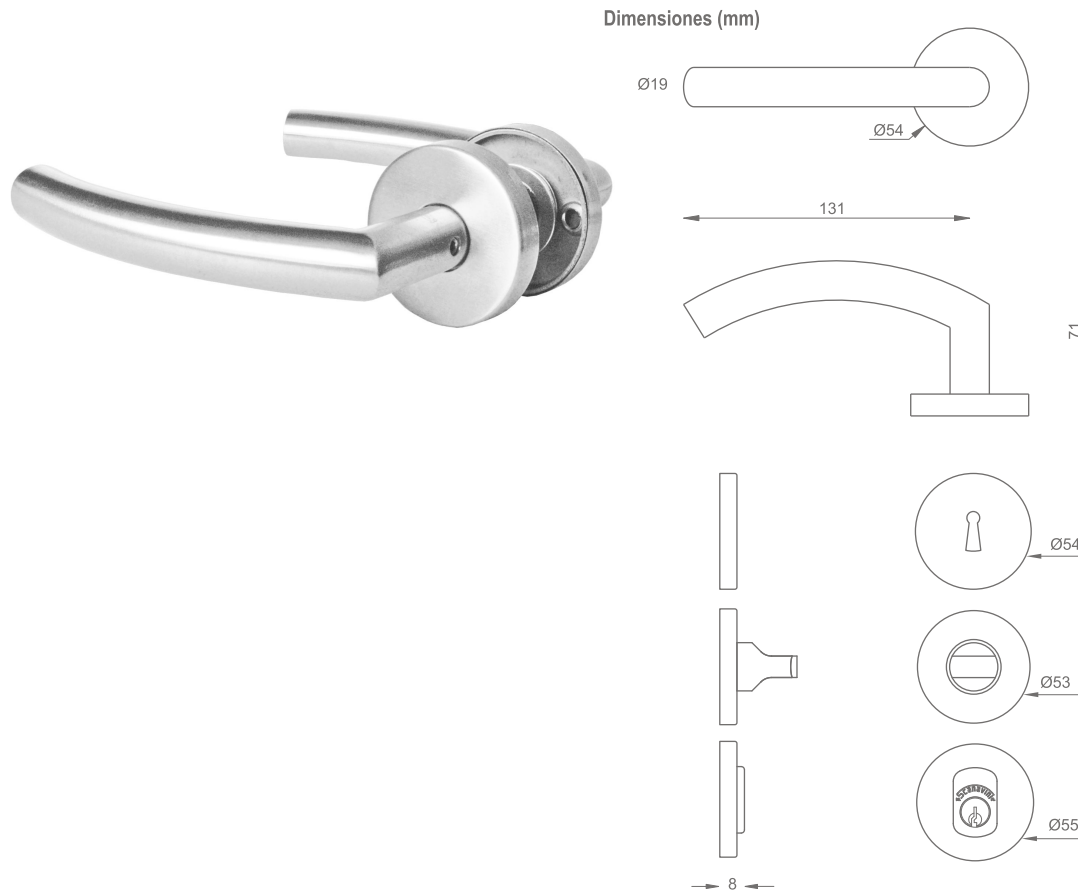

MANILLAS LÍNEA 960 B - ACERO INOXIDABLE TUBULAR

ART. 960 B ACERO INOXIDABLE TUBULAR MANILLAS

- Manilla
- Roseta

Versiones:

- Manilla y boca cilindro ambos lados (Acceso principal)
- Sólo manilla interior (izq o der) y boca cilindro ambos lados (Acceso principal)
- Manilla ambos lados, mariposa interior y boca cilindro exterior (Acceso principal)
- Sólo manilla (izq o der) y mariposa interior y boca cilindro exterior (Acceso principal)
- Manilla y boca llaves ambos lados (Dormitorio)
- Manilla ambos lados, mariposa interior y ranura de emergencia exterior (Baño)
- Manilla ambos lados (Simple paso / Dormitorio niños)

(Acceso principal)

(Dormitorio)

(Baño)

(Simple paso, sólo manillas)

Acabado: