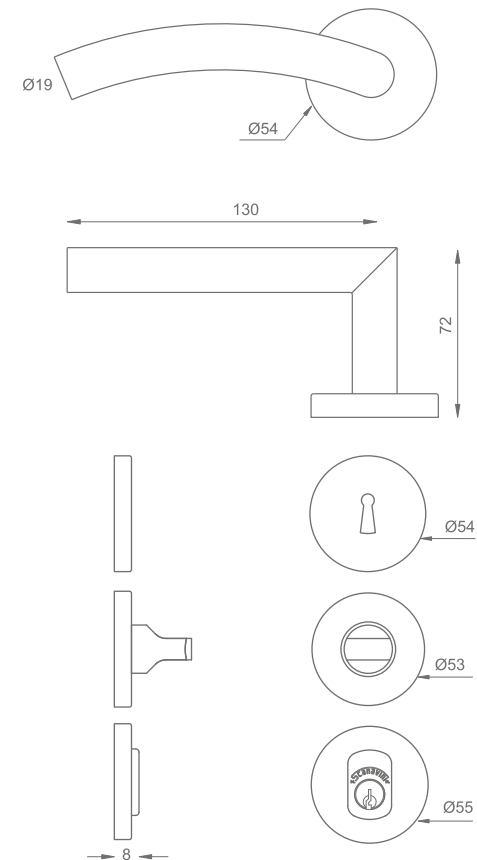

ART. 960 C ACERO INOXIDABLE TUBULAR MANILLAS

- Manilla
- Roseta

Versiones:

- Manilla y boca cilindro ambos lados (Acceso principal)
- Sólo manilla interior (izq o der) y boca cilindro ambos lados (Acceso principal)
- Manilla ambos lados, mariposa interior y boca cilindro exterior (Acceso principal)
- Sólo manilla (izq o der) y mariposa interior y boca cilindro exterior (Acceso principal)
- Manilla y boca llaves ambos lados (Dormitorio)
- Manilla ambos lados, mariposa interior y ranura de emergencia exterior (Baño)
- Manilla ambos lados (Simple paso / Dormitorio niños)

(Acceso principal)

(Dormitorio)

(Baño)

(Simple paso, sólo manillas)

Dimensiones (mm)

Acabado:

Acero
inoxidable satinado