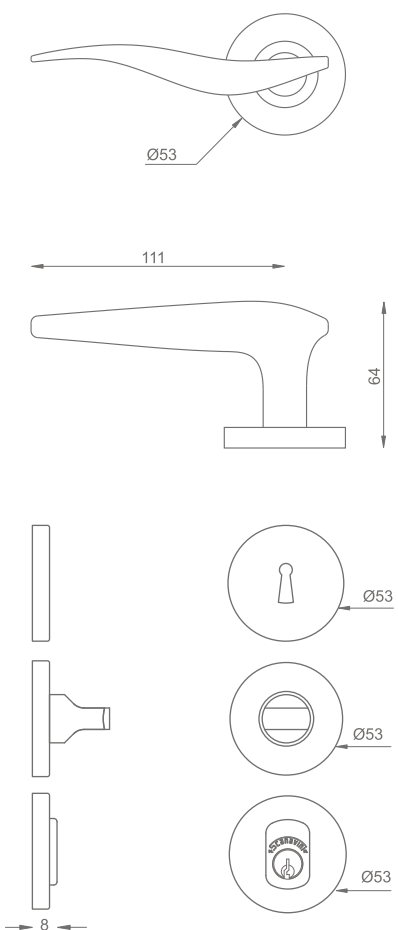

Dimensiones (mm)

Acabado:

Níquel satinado

ART. 970 E ZINC ALLOY  
MANILLAS

- Manilla
- Roseta

Versiones:

- Manilla y boca cilindro ambos lados (Acceso principal)
- Sólo manilla interior (izq o der) y boca cilindro ambos lados (Acceso principal)
- Manilla ambos lados, mariposa interior y boca cilindro exterior (Acceso principal)
- Sólo manilla (izq o der) y mariposa interior y boca cilindro exterior (Acceso principal)
- Manilla y boca llaves ambos lados (Dormitorio)
- Manilla ambos lados, mariposa interior y ranura de emergencia exterior (Baño)
- Manilla ambos lados (Simple paso / Dormitorio niños)

(Acceso principal)

(Dormitorio)

(Baño)

(Simple paso, sólo manillas)