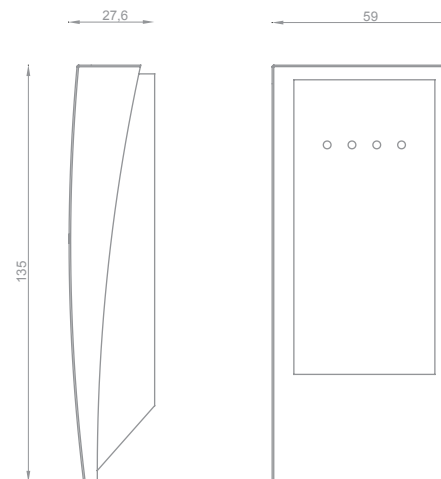

ART. CTL.ACCESO.K-3

- Kit control de acceso:
- Apertura mediante tarjeta de proximidad
- Incluye cinco tarjetas (imprimibles)
- Capacidad para controlar hasta 400 tarjetas
- Tarjeta "Master" para entrar al modo programación
- Distancia máxima de lectura: 8 cm.
- Salida auxiliar de 125 mA, para activar otro dispositivo
- Aviso acústico de activación de puerta y sabotaje
- Se complementa con destrabador eléctrico
- Recomendado para interiores y exteriores cubiertos

Dimensiones (mm)

ART. CTL.ACCESO.K-4

- Kit control de acceso:
- Apertura mediante control remoto
- Capacidad hasta 85 controles
- Permite sólo códigos únicos
- Tiempo de activación entre 1-30 seg.
- Memorización directa o vía radio
- Control remoto con dos canales
- Alcance: 20-30 m interior y 60 - 70 m exterior
- Se le puede conectar un pulsador directo de salida
- Aviso acústico de activación de puerta
- Se complementa con destrabador eléctrico u otro dispositivo
- Recomendado para interiores y exteriores

Dimensiones (mm)