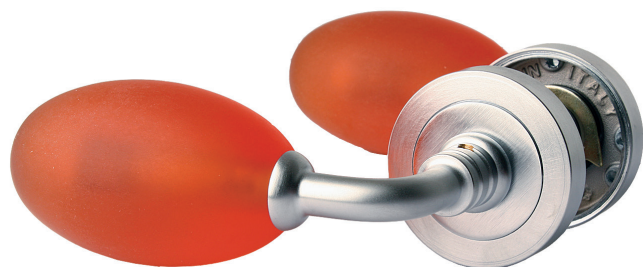

MANILLAS LÍNEA 952 BL5 - BRONCE CROMADO SATINADO

Dimensiones (mm)

ART. 952 BL5 BRONCE CROMADO SATINADO MODELO BLOB AMBAR

- Manilla
- Roseta

Versiones:

- Manilla y boca cilindro ambos lados (Acceso principal)
- Sólo manilla interior (izq o der) y boca cilindro ambos lados (Acceso principal)
- Manilla ambos lados, mariposa interior y boca cilindro exterior (Acceso principal)
- Sólo manilla (izq o der) y mariposa interior y boca cilindro exterior (Acceso principal)
- Manilla y boca llaves ambos lados (Dormitorio)
- Manilla ambos lados, mariposa interior y ranura de emergencia exterior (Baño)
- Manilla ambos lados (Simple paso / Dormitorio niños)

(Acceso principal)

(Dormitorio)

(Baño)

(Simple paso, sólo manillas)