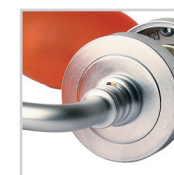

MANILLAS LÍNEA 952 BL5 - BRONCE CROMADO SATINADO

Dimensiones (mm)

ART. 952 BL5 BRONCE CROMADO SATINADO MODELO BLOB AMBAR

- Manilla
- Roseta

Versiones:

- Manilla y boca cilindro ambos lados (Acceso principal)
- Sólo manilla interior (izq o der) y boca cilindro ambos lados (Acceso principal)
- Manilla ambos lados, mariposa interior y boca cilindro exterior (Acceso principal)
- Sólo manilla (izq o der) y mariposa interior y boca cilindro exterior (Acceso principal)
- Manilla y boca llaves ambos lados (Dormitorio)
- Manilla ambos lados, mariposa interior y ranura de emergencia exterior (Baño)
- Manilla ambos lados (Simple paso / Dormitorio niños)

(Acceso principal)

(Dormitorio)

(Baño)

(Simple paso, sólo manillas)