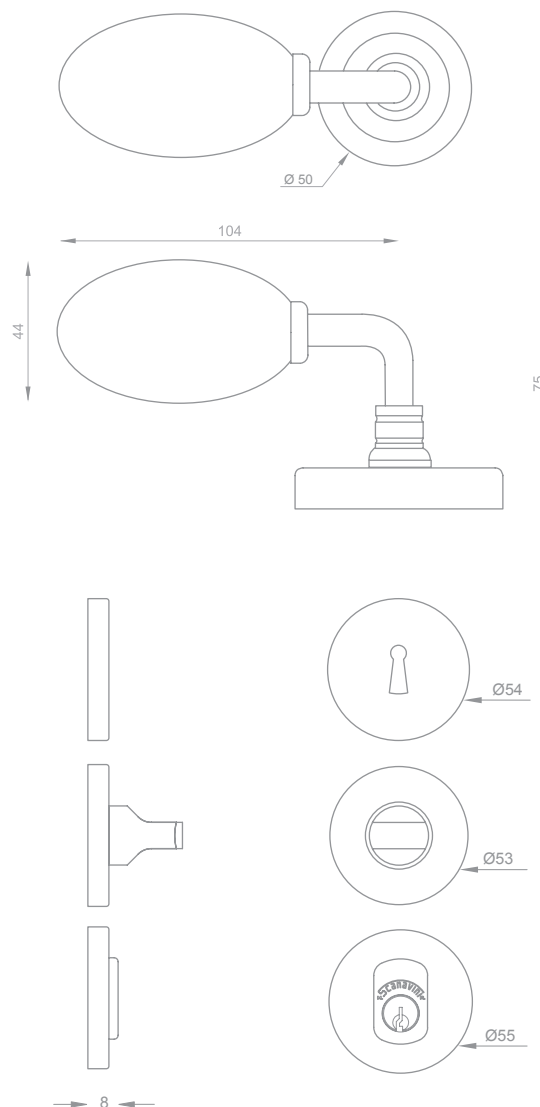

MANILLAS LÍNEA 952 BL5 - BRONCE CROMADO SATINADO

Dimensiones (mm)

ART. 952 BL5 BRONCE CROMADO SATINADO MODELO BLOB AMBAR

- Manilla
- Roseta

Versiones:

- Manilla y boca cilindro ambos lados (Acceso principal)
- Sólo manilla interior (izq o der) y boca cilindro ambos lados (Acceso principal)
- Manilla ambos lados, mariposa interior y boca cilindro exterior (Acceso principal)
- Sólo manilla (izq o der) y mariposa interior y boca cilindro exterior (Acceso principal)
- Manilla y boca llaves ambos lados (Dormitorio)
- Manilla ambos lados, mariposa interior y ranura de emergencia exterior (Baño)
- Manilla ambos lados (Simple paso / Dormitorio niños)

(Acceso principal)

(Dormitorio)

(Baño)

(Simple paso, sólo manillas)