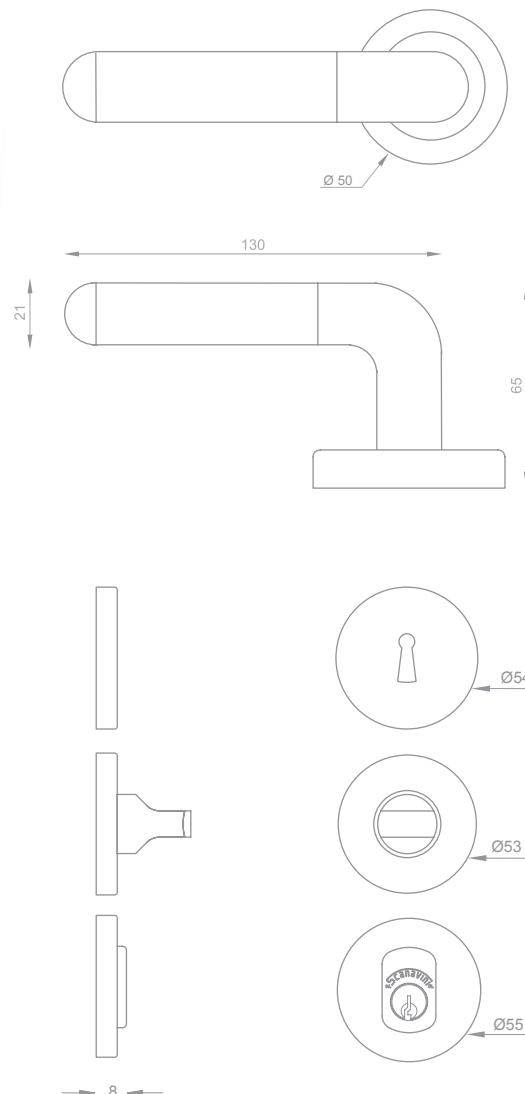

MANILLAS LÍNEA 952 BR5 - BRONCE CROMADO SATINADO / PULIDO

Dimensiones (mm)

ART. 952 BR5 BRONCE CROMO SATINADO / BRONCE CROMO PULIDO MODELO BRESCIA

-Manilla
-Roseta

Versiones:

- Manilla y boca cilindro ambos lados (Acceso principal)
- Sólo manilla interior (izq o der) y boca cilindro ambos lados (Acceso principal)
- Manilla ambos lados, mariposa interior y boca cilindro exterior (Acceso principal)
- Sólo manilla (izq o der) y mariposa interior y boca cilindro exterior (Acceso principal)
- Manilla y boca llaves ambos lados (Dormitorio)
- Manilla ambos lados, mariposa interior y ranura de emergencia exterior (Baño)
- Manilla ambos lados (Simple paso / Dormitorio niños)

(Acceso principal)

(Dormitorio)

(Baño)

(Simple paso, sólo manillas)