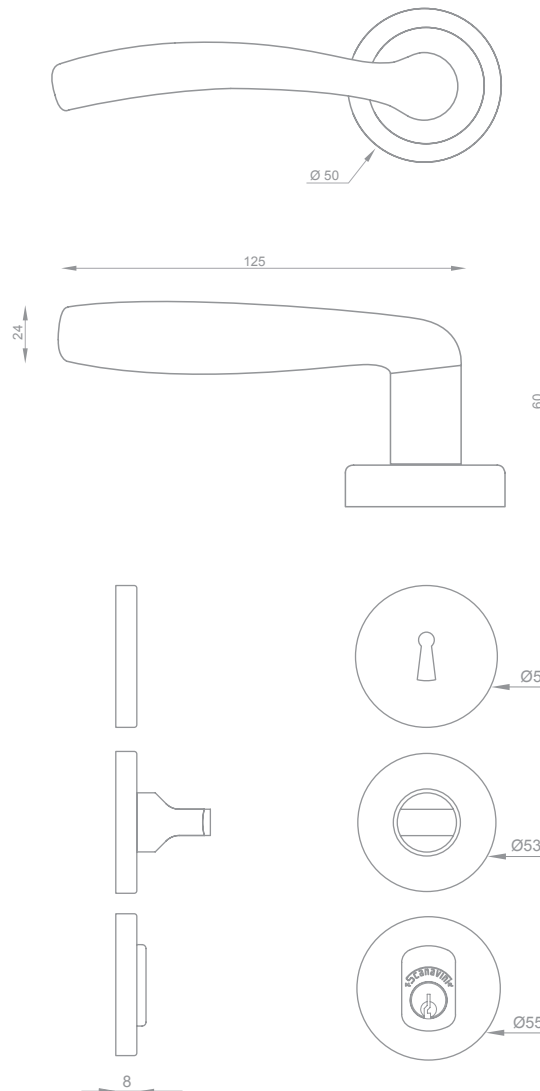

Dimensiones (mm)

ART. 952 EA5 BRONCE PULIDO MODELO EASY

- Manilla
- Roseta

Versiones:

- Manilla y boca cilindro ambos lados (Acceso principal)
- Sólo manilla interior (izq o der) y boca cilindro ambos lados (Acceso principal)
- Manilla ambos lados, mariposa interior y boca cilindro exterior (Acceso principal)
- Sólo manilla (izq o der) y mariposa interior y boca cilindro exterior (Acceso principal)
- Manilla y boca llaves ambos lados (Dormitorio)
- Manilla ambos lados, mariposa interior y ranura de emergencia exterior (Baño)
- Manilla ambos lados (Simple paso / Dormitorio niños)

(Acceso principal)

(Dormitorio)

(Baño)

(Simple paso, sólo manillas)