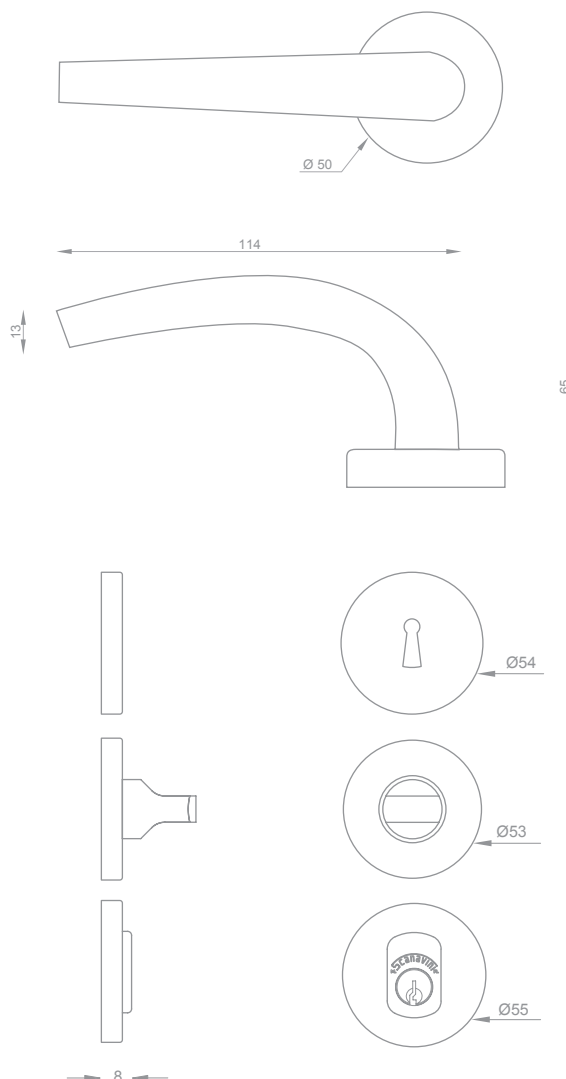

Dimensiones (mm)

ART. 952 LI5 BRONCE CROMADO SATINADO MODELO LILLA

- Manilla
- Roseta

Versiones:

- Manilla y boca cilindro ambos lados (Acceso principal)
- Sólo manilla interior (izq o der) y boca cilindro ambos lados (Acceso principal)
- Manilla ambos lados, mariposa interior y boca cilindro exterior (Acceso principal)
- Sólo manilla (izq o der) y mariposa interior y boca cilindro exterior (Acceso principal)
- Manilla y boca llaves ambos lados (Dormitorio)
- Manilla ambos lados, mariposa interior y ranura de emergencia exterior (Baño)
- Manilla ambos lados (Simple paso / Dormitorio niños)

(Acceso principal)

(Dormitorio)

(Baño)

(Simple paso, sólo manillas)