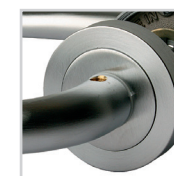

Dimensiones (mm)

ART. 952 LI5 BRONCE CROMADO SATINADO MODELO LILLA

- Manilla
- Roseta

Versiones:

- Manilla y boca cilindro ambos lados (Acceso principal)
- Sólo manilla interior (izq o der) y boca cilindro ambos lados (Acceso principal)
- Manilla ambos lados, mariposa interior y boca cilindro exterior (Acceso principal)
- Sólo manilla (izq o der) y mariposa interior y boca cilindro exterior (Acceso principal)
- Manilla y boca llaves ambos lados (Dormitorio)
- Manilla ambos lados, mariposa interior y ranura de emergencia exterior (Baño)
- Manilla ambos lados (Simple paso / Dormitorio niños)

(Acceso principal)

(Dormitorio)

(Baño)

(Simple paso, sólo manillas)