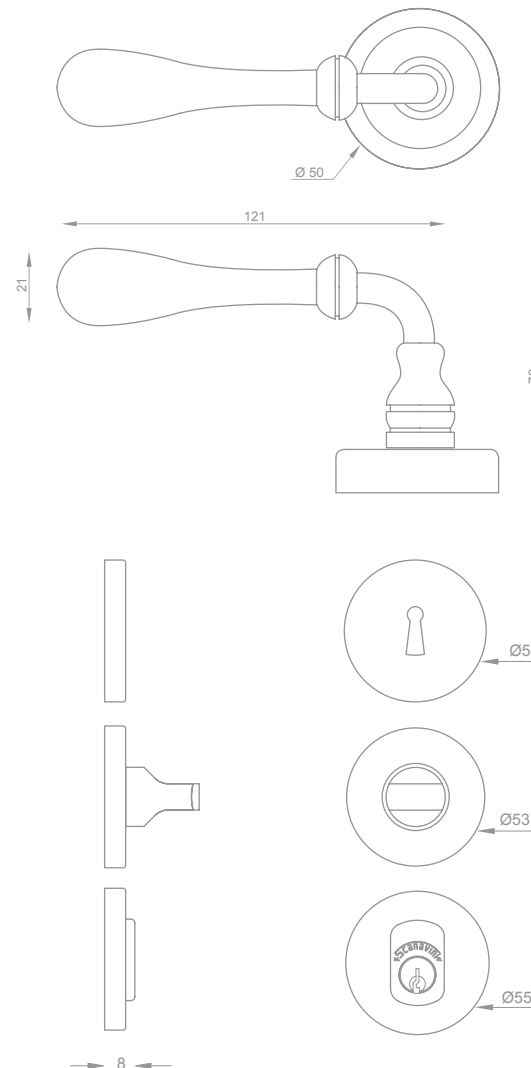

Dimensiones (mm)

## ART. 952 MR5 BRONCE ANTIGUO MODELO MARY

-Manilla  
-Roseta

Versiones:

- Manilla y boca cilindro ambos lados (Acceso principal)
- Sólo manilla interior (izq o der) y boca cilindro ambos lados (Acceso principal)
- Manilla ambos lados, mariposa interior y boca cilindro exterior (Acceso principal)
- Sólo manilla (izq o der) y mariposa interior y boca cilindro exterior (Acceso principal)
- Manilla y boca llaves ambos lados (Dormitorio)
- Manilla ambos lados, mariposa interior y ranura de emergencia exterior (Baño)
- Manilla ambos lados (Simple paso / Dormitorio niños)

(Acceso principal)

(Dormitorio)

(Baño)

(Simple paso, sólo manillas)