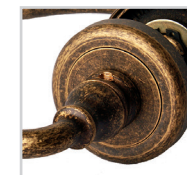

## ART. 952 MR5 BRONCE ANTIGUO MODELO MARY

-Manilla  
-Roseta

Versiones:

- Manilla y boca cilindro ambos lados (Acceso principal)
- Sólo manilla interior (izq o der) y boca cilindro ambos lados (Acceso principal)
- Manilla ambos lados, mariposa interior y boca cilindro exterior (Acceso principal)
- Sólo manilla (izq o der) y mariposa interior y boca cilindro exterior (Acceso principal)
- Manilla y boca llaves ambos lados (Dormitorio)
- Manilla ambos lados, mariposa interior y ranura de emergencia exterior (Baño)
- Manilla ambos lados (Simple paso / Dormitorio niños)

(Acceso principal)

(Dormitorio)

(Baño)

(Simple paso, sólo manillas)