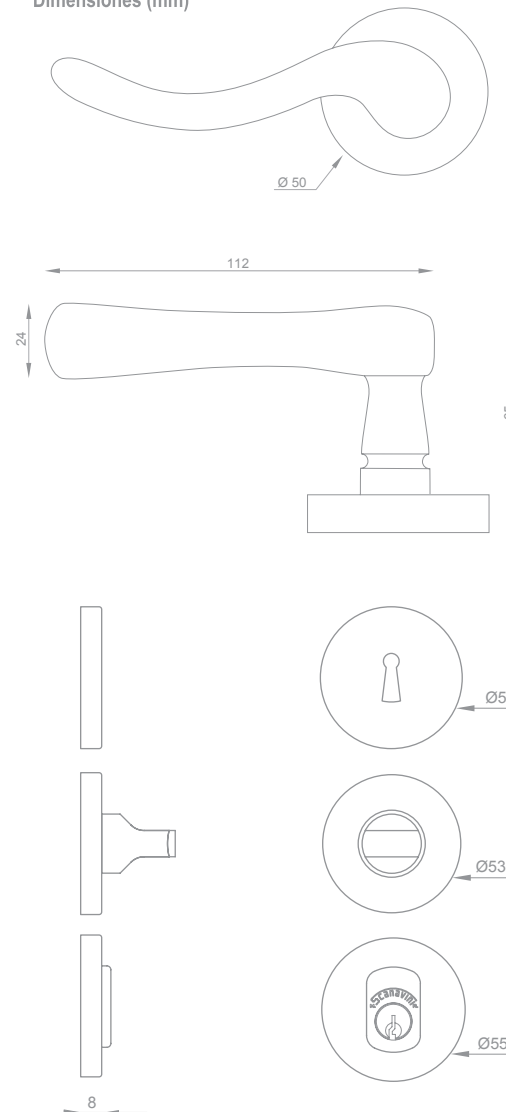

Dimensiones (mm)

ART. 952 PA5 BRONCE ENVEJECIDO MODELO PATRICIA

- Manilla
- Roseta

Versiones:

- Manilla y boca cilindro ambos lados (Acceso principal)
- Sólo manilla interior (izq o der) y boca cilindro ambos lados (Acceso principal)
- Manilla ambos lados, mariposa interior y boca cilindro exterior (Acceso principal)
- Sólo manilla (izq o der) y mariposa interior y boca cilindro exterior (Acceso principal)
- Manilla y boca llaves ambos lados (Dormitorio)
- Manilla ambos lados, mariposa interior y ranura de emergencia exterior (Baño)
- Manilla ambos lados (Simple paso / Dormitorio niños)

(Acceso principal)

(Dormitorio)

(Baño)

(Simple paso, sólo manillas)