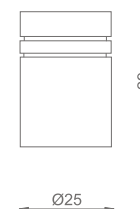

**ART. TIM 042
TIRADOR**

Diámetro (mm)	Largo (mm)
25	30
20	25

Dimensiones (mm)

Acabado:

Acero
inoxidable

**ART. TIM 051
TIRADOR**

Diámetro (mm)	Largo (mm)
25	29

Dimensiones (mm)