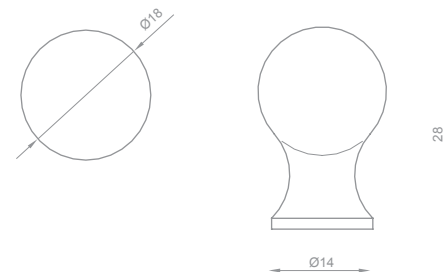

Dimensiones (mm)

Níquel Cepillado 34mm x 32mm ART. 8671-038	Dorado Brillante 34mm x 32mm ART. 8671-100	Cromo Mate 34mm x 32mm ART. 8671-800
--	--	--

Níquel Cepillado 31mm x 20mm ART. 8672-038	Dorado Brillante 31mm x 20mm ART. 8672-100	Cromo Mate 31mm x 20mm ART. 8672-800
--	--	--

Níquel Cepillado Ø 30mm ART. 8702-038	Dorado Brillante Ø 30mm ART. 8702-100	Cromo Brillante Ø 30mm ART. 8702-400	Cromo Mate Ø 30mm ART. 8702-800	Bronce Rústico Ø 30mm ART. 8702-831
---	---	--	---------------------------------------	---

ART. TIM 8701-038
TIRADOR

Níquel Cepillado 37mm x 30mm ART. 8711-038	Cromo Mate 37mm x 30mm ART. 8711-800
--	--

Níquel Cepillado 32mm x 26mm ART. 8712-038	Cromo Mate 32mm x 26mm ART. 8712-800
--	--

ART. TIM 8711-038
TIRADOR