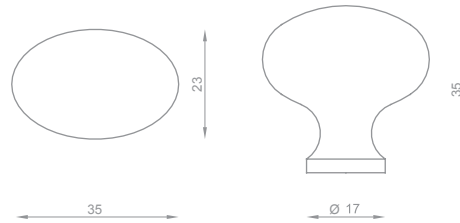

Dimensiones (mm)

Níquel Cepillado 34mm x 32mm ART. 8671-038	Dorado Brillante 34mm x 32mm ART. 8671-100	Cromo Mate 34mm x 32mm ART. 8671-800
--	--	--

Níquel Cepillado 31mm x 20mm ART. 8672-038	Dorado Brillante 31mm x 20mm ART. 8672-100	Cromo Mate 31mm x 20mm ART. 8672-800
--	--	--

ART. TIM 8671-0380
TIRADOR

Níquel Cepillado Ø 35mm ART. 8701-038	Dorado Brillante Ø 35mm ART. 8701-100	Cromo Brillante Ø 35mm ART. 8701-400	Cromo Mate Ø 35mm ART. 8701-800	Bronce Rústico Ø 35mm ART. 8701-831
---	---	--	---------------------------------------	---