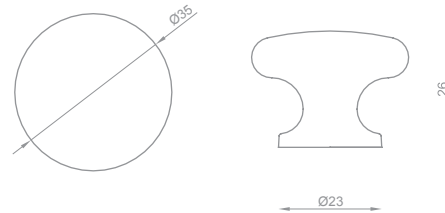

Dimensiones (mm)

Níquel Cepillado 34mm x 32mm ART. 8671-038	Dorado Brillante 34mm x 32mm ART. 8671-100	Cromo Mate 34mm x 32mm ART. 8671-800
--	--	--

Níquel Cepillado 31mm x 20mm ART. 8672-038	Dorado Brillante 31mm x 20mm ART. 8672-100	Cromo Mate 31mm x 20mm ART. 8672-800
--	--	--

ART. TIM 8671-0380
TIRADOR

Níquel Cepillado Ø 35mm ART. 8701-038	Dorado Brillante Ø 35mm ART. 8701-100	Cromo Brillante Ø 35mm ART. 8701-400	Cromo Mate Ø 35mm ART. 8701-800	Bronce Rústico Ø 35mm ART. 8701-831
---	---	--	---------------------------------------	---

ART. TIM 8701-038
TIRADOR

Níquel Cepillado 37mm x 30mm ART. 8711-038	Cromo Mate 37mm x 30mm ART. 8711-800
--	--

Níquel Cepillado 32mm x 26mm ART. 8712-038	Cromo Mate 32mm x 26mm ART. 8712-800
--	--

ART. TIM 8711-038
TIRADOR