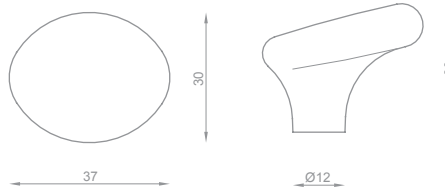

Níquel Cepillado 37mm x 30mm ART. 8711-038	Cromo Mate 37mm x 30mm ART. 8711-800

Níquel Cepillado 32mm x 26mm ART. 8712-038	Cromo Mate 32mm x 26mm ART. 8712-800

ART. TIM 8711-038
TIRADOR