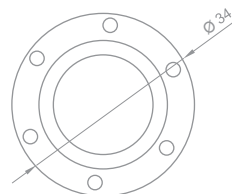

# TIRADORES PARA MUEBLES

Dimensiones (mm)

Bronce Rústico  
Porcelana Blanca  
49 mm  
ART. 9705-831

Estaño Rústico  
Porcelana Blanca  
49 mm  
ART. 9705-836

ART. TIM 9705-831  
TIRADOR

Bronce Rústico  
Porcelana Marfil Decorada  
Ø 15mm 96mm  
ART. 9770-831

ART. TIM 9770-831  
TIRADOR

Bronce Rústico  
Porcelana Marfil Decorada  
Ø 30mm  
ART. 9772-831

ART. TIM 9772-831  
TIRADOR

Níquel Cepillado  
Ø 34mm  
ART. TIM3583-038

Níquel Cepillado  
Ø 45mm  
ART. TIM3582-038

Níquel Cepillado  
Ø 60mm  
ART. TIM3581-038

Níquel Cepillado  
Ø 70mm  
ART. TIM3580-038

ART. TIM 3583-038  
TIRADOR DE EMBUTIR

Níquel Cepillado  
80mm x 80mm  
ART. TIM3710-038

ART. TIM 3710-038  
TIRADOR DE EMBUTIR