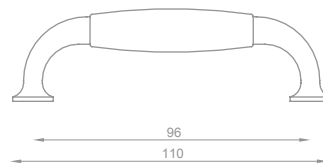

# TIRADORES PARA MUEBLES

Dimensiones (mm)

Bronce Rústico  
Porcelana Blanca  
49 mm  
ART. 9705-831

Estaño Rústico  
Porcelana Blanca  
49 mm  
ART. 9705-836

ART. TIM 9705-831  
TIRADOR

Bronce Rústico  
Porcelana Marfil Decorada  
Ø 15mm 96mm  
ART. 9770-831

ART. TIM 9770-831  
TIRADOR

Bronce Rústico  
Porcelana Marfil Decorada  
Ø 30mm  
ART. 9772-831

ART. TIM 9772-831  
TIRADOR

Níquel Cepillado  
Ø 34mm  
ART. TIM3583-038

Níquel Cepillado  
Ø 45mm  
ART. TIM3582-038

Níquel Cepillado  
Ø 60mm  
ART. TIM3581-038

Níquel Cepillado  
Ø 70mm  
ART. TIM3580-038

ART. TIM 3583-038  
TIRADOR DE EMBUTIR

Níquel Cepillado  
80mm x 80mm  
ART. TIM3710-038

ART. TIM 3710-038  
TIRADOR DE EMBUTIR