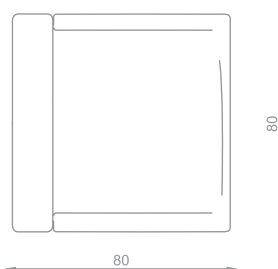

# TIRADORES PARA MUEBLES

Dimensiones (mm)

Bronce Rústico  
Porcelana Blanca  
49 mm  
ART. 9705-831

Estaño Rústico  
Porcelana Blanca  
49 mm  
ART. 9705-836

ART. TIM 9705-831  
TIRADOR

Bronce Rústico  
Porcelana Marfil Decorada  
Ø 15mm 96mm  
ART. 9770-831

ART. TIM 9770-831  
TIRADOR

Bronce Rústico  
Porcelana Marfil Decorada  
Ø 30mm  
ART. 9772-831

ART. TIM 9772-831  
TIRADOR

Níquel Cepillado  
Ø 34mm  
ART. TIM3583-038

Níquel Cepillado  
Ø 45mm  
ART. TIM3582-038

Níquel Cepillado  
Ø 60mm  
ART. TIM3581-038

Níquel Cepillado  
Ø 70mm  
ART. TIM3580-038

ART. TIM 3583-038  
TIRADOR DE EMBUTIR

Níquel Cepillado  
80mm x 80mm  
ART. TIM3710-038

ART. TIM 3710-038  
TIRADOR DE EMBUTIR