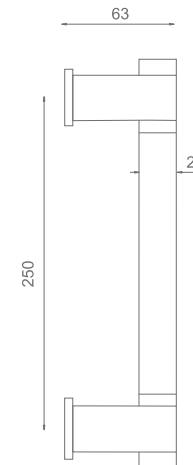

TIRADORES DE PUERTAS ACERO INOXIDABLE SÓLIDO

ART. TIP 013 TIRADOR

Diámetro (mm)	Largo (mm)	Alto (mm)
32	250	80

Acabado:

Acero
inoxidable

ART. TIP 025 TIRADOR

Diámetro (mm)	Largo (mm)	Alto (mm)
25	250	63

Acabado: