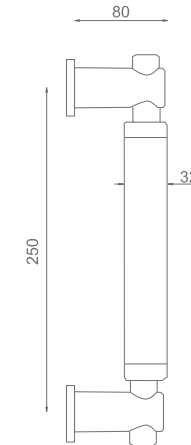

TIRADORES DE PUERTAS ACERO INOXIDABLE SÓLIDO

ART. TIP 013 TIRADOR

Diámetro (mm)	Largo (mm)	Alto (mm)
32	250	80

Acabado:

Acero
inoxidable

ART. TIP 025 TIRADOR

Diámetro (mm)	Largo (mm)	Alto (mm)
25	250	63

Acabado: